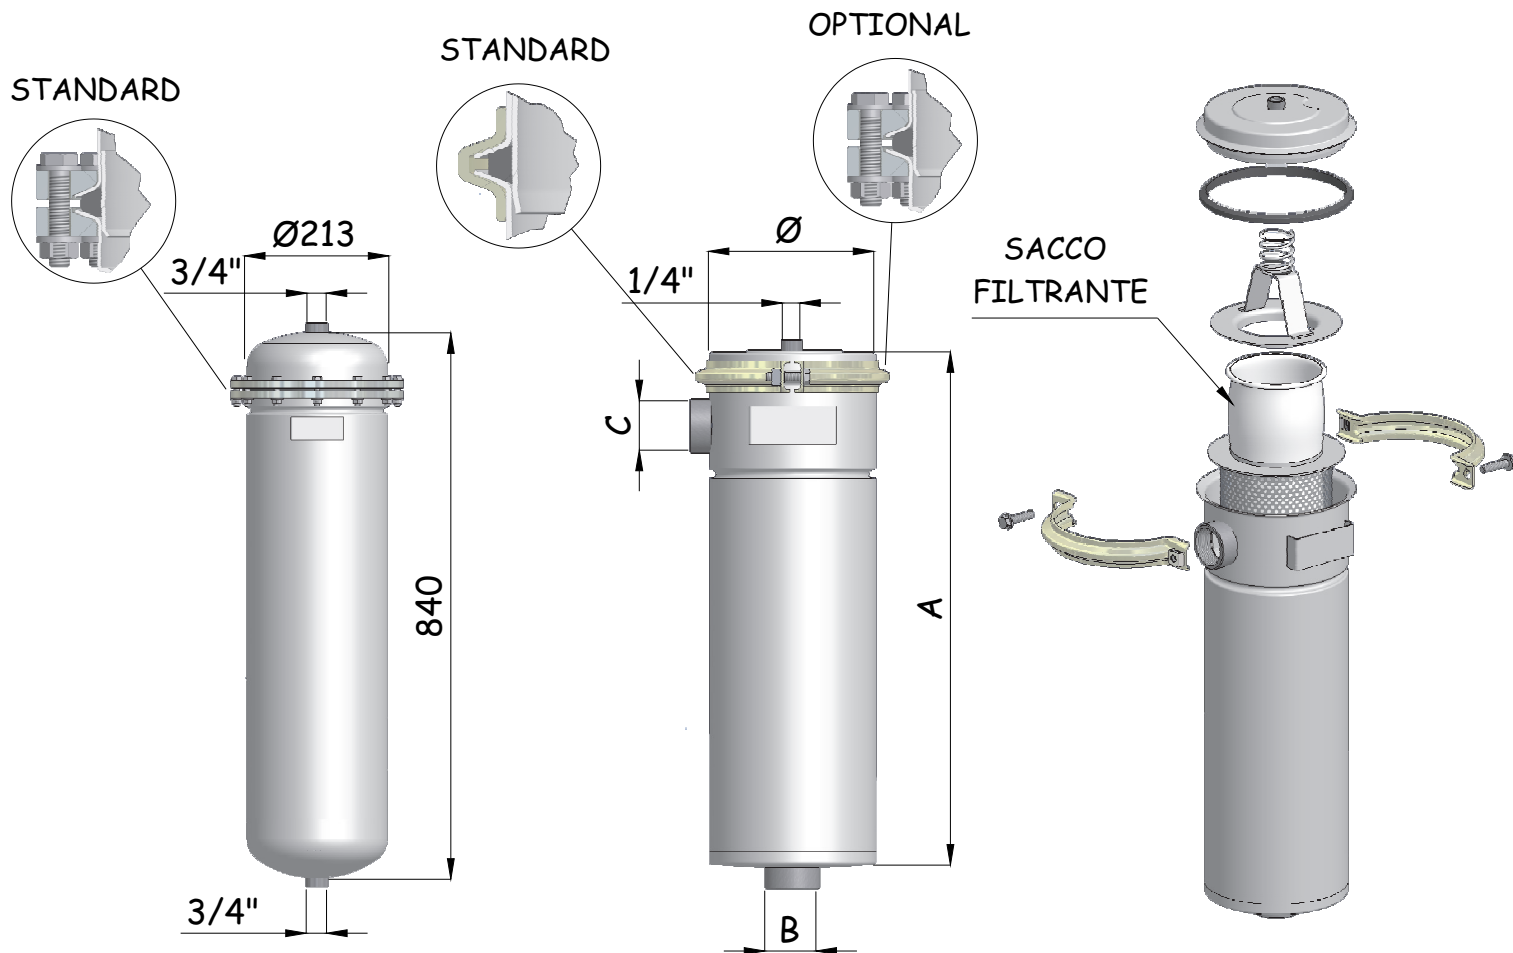

PREFILTRI A SACCO

ACCIAIO INOX AISI 304

MODELLI STANDARD

PREFILTRO A SACCO Ø213
Cod. 8.0584.0

- Mod. FS-153 Cod. 8.0142.0
- Mod. FS-213 L=660 mm Cod. 8.0143.0
- Mod. FS-213 L=1040 mm Cod. 8.0439.0

CODICE	MODELLO	Ø (mm)	A (mm)	B ("gas)	C ("gas)
8.0142.0	PREFILTRO A SACCO Mod. FS - 153 / CESTELLO MOBILE	153	490	1"1/4	1"1/4
8.0143.0	PREFILTRO A SACCO Mod. FS - 213 L=660 mm / CESTELLO MOBILE	213	660	1"1/4	1"1/4
8.0439.0	PREFILTRO A SACCO Mod. FS - 213 L=1040 mm / CESTELLO MOBILE	213	1040	1"1/4	1"1/4